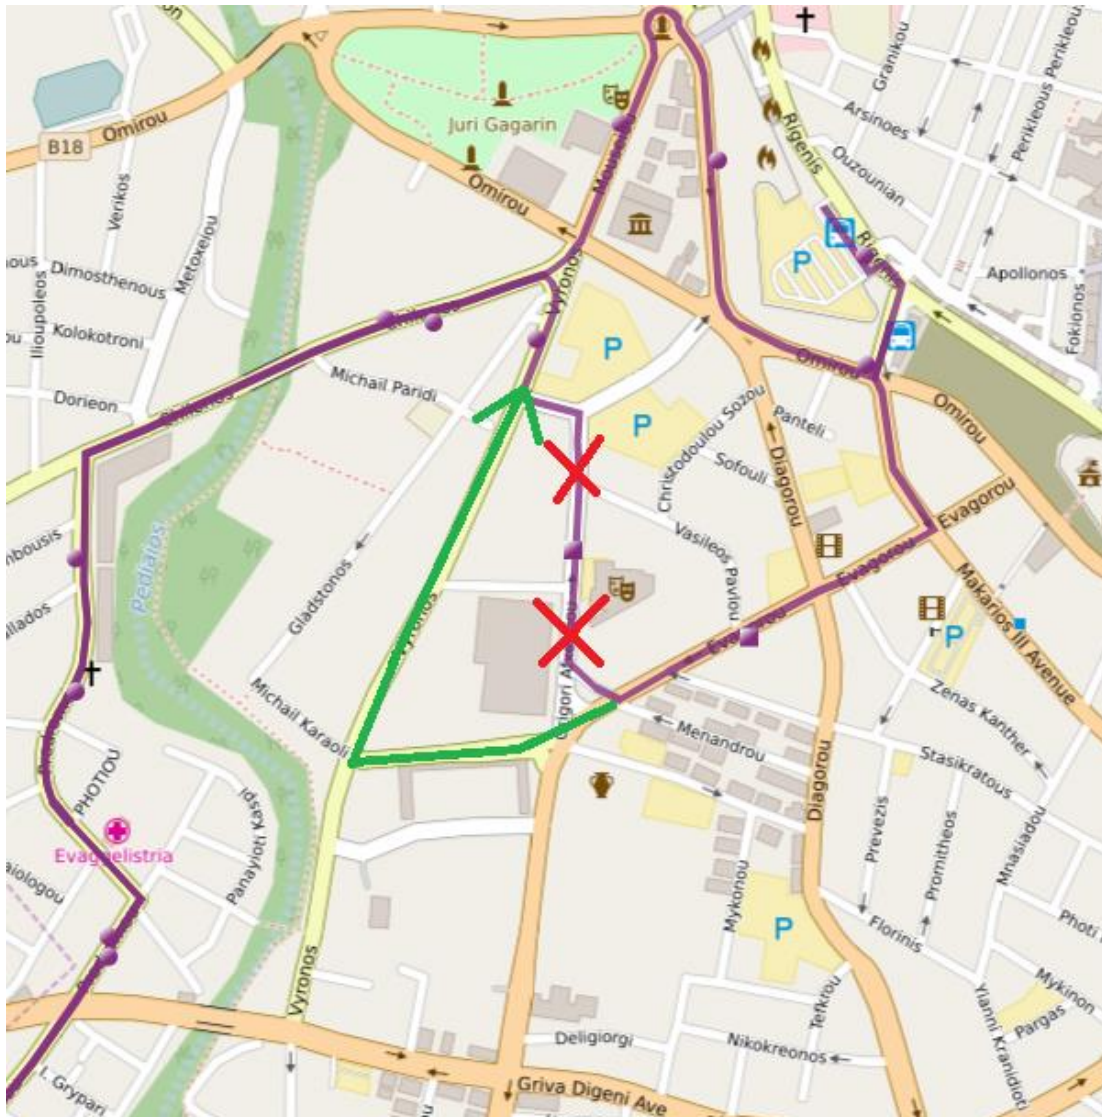

Οι διαδρομές **1 και 2** θα ακολουθήσουν την εξής διαδρομή: Λεωφόρος Δημοσθένη Σεφέρη - Γρηγόρη Αυξεντίου θα στρίβει αριστερά προς Μιχαήλ Καραολή - δεξιά προς Βύρωνος - Μουσείου – Ομήρου
Routes **1 και 2** will follow the following route:
Dimosthenis Seferis Avenue - Grigoris Afxentiou will turn left towards Michael Karaolis - right towards Byronos - Museum - Omirou

Εισιτήριο για μια νέα εποχή

Οι διαδρομές 11, 12, X13, 19 θα ακολουθήσουν την εξής διαδρομή:
Λεβέντη θα στρίβει δεξιά προς Ευαγόρου - Μιχαήλ Καραολή - θα στρίβει δεξιά
προς Λόρδου Βύρωνος – Ξύλονος

Routes 11, 12, X13, 19 will follow the following route:

Leventis will turn right towards Evagorou - Michael Karaoli - will turn right towards
Lordou Byronos - Xylonos

publictransport.com.cy

[@CyprusPublicTransport](https://www.facebook.com/CyprusPublicTransport)