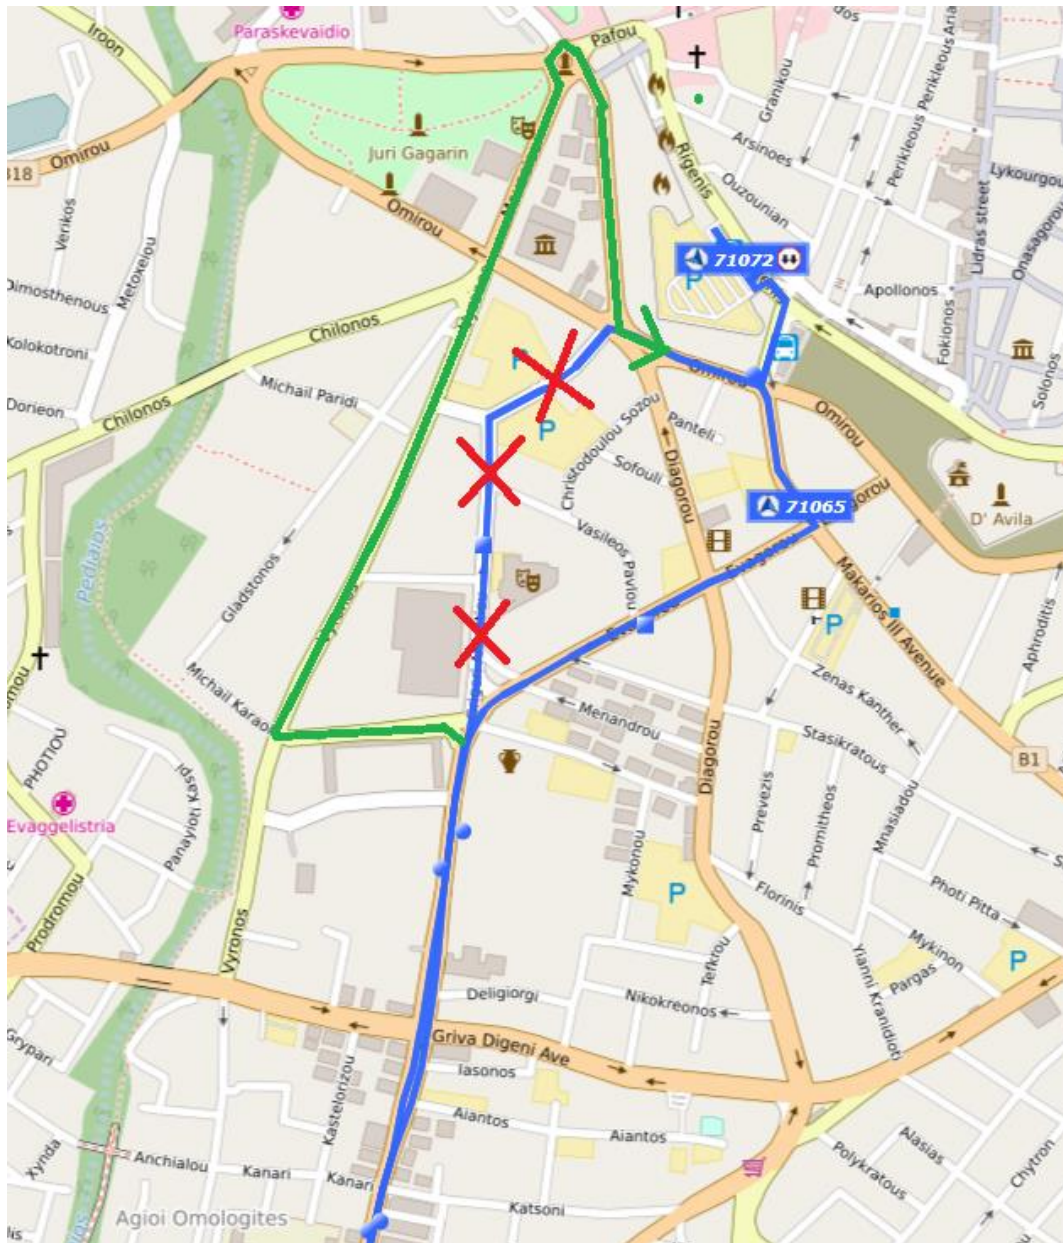

Εισιτήριο για μια νέα εποχή

publictransport.com.cy

[@CyprusPublicTransport](https://www.facebook.com/CyprusPublicTransport)

[@CyprusPT](https://twitter.com/CyprusPT)

[@cypruspublictransport](https://www.instagram.com/cypruspublictransport)